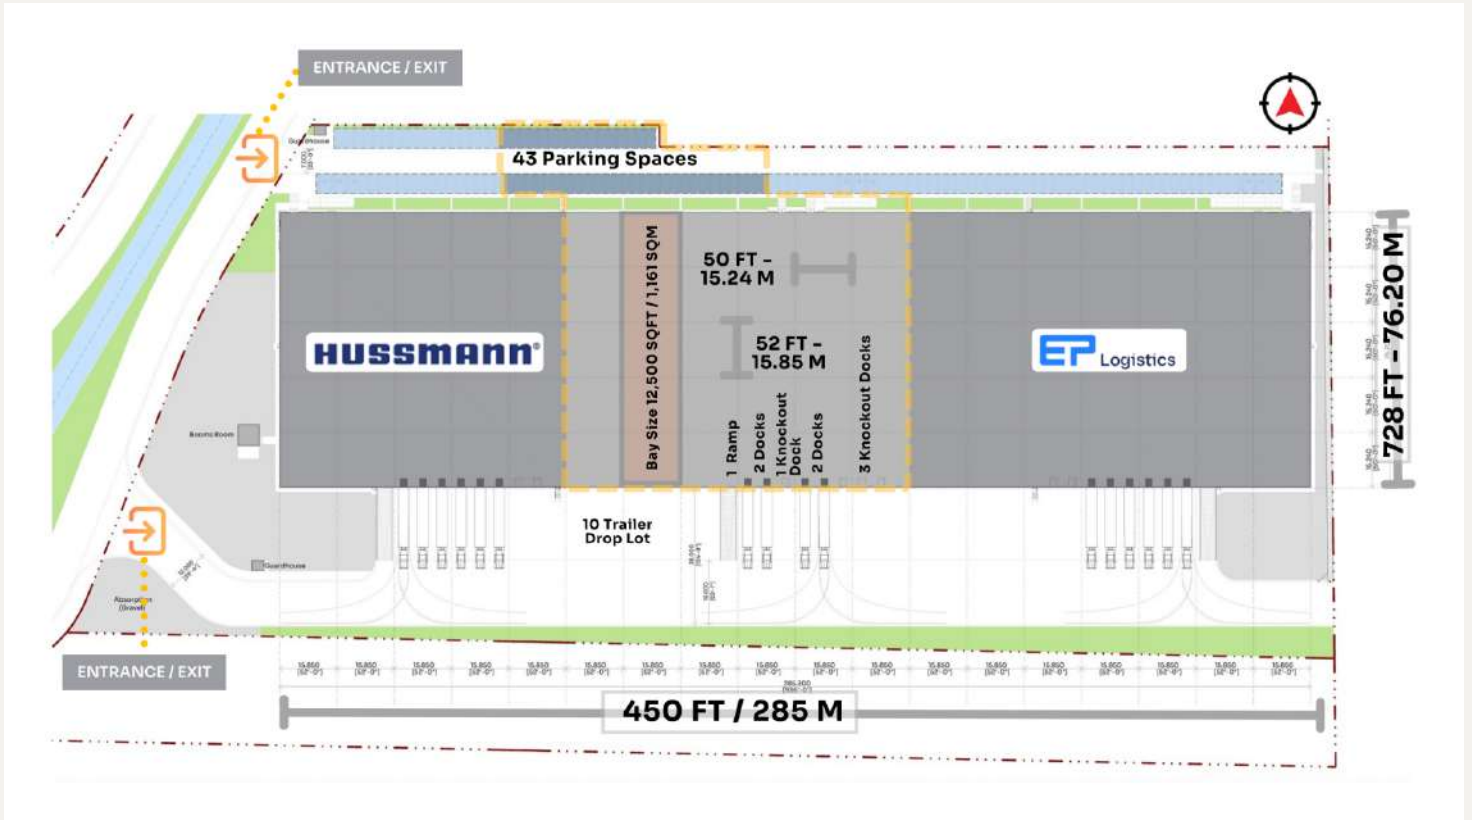

67 Oh VYQVa T bi Re i VRk —

P v N É y É w É y É . 4

f c RP VSP Ng Vb a f

gb gNY Oh Wg Ne RN
89A266 f dSg 5872D9F f dZ

ONm f VhR
12,500 SQFT / 1,161 SQM

NPPRf f eNZ cf
1

RYPge VPNY
g f É

Ni NWNOYR Ne RN
DE266 f dSg 5D2ACf dZ

PYRNe URVT Ug
32 FT / 9.75 M

Qb PXf
A1 AX x

YVT Ugf
YRQ 966

QV M VOYR
a

k NYY gmc R
gÉ 3h

cNe X Vt T
A9 f vxz

i Ra gWNg Vb a
9 PcU

Oh WQVt QVZ 4
F9B 8B6 .8EB DC86 Z /

e b b S
Xe 7E 5e 77

b SSWPR f cNPR
g f É

Pb YhZ a f cNP Vt T
B8 B6 .7B4EB 7B8AZ /

f XmYVT Ugf
B+

S Vt R c e b gRP g Vb a
U z f z