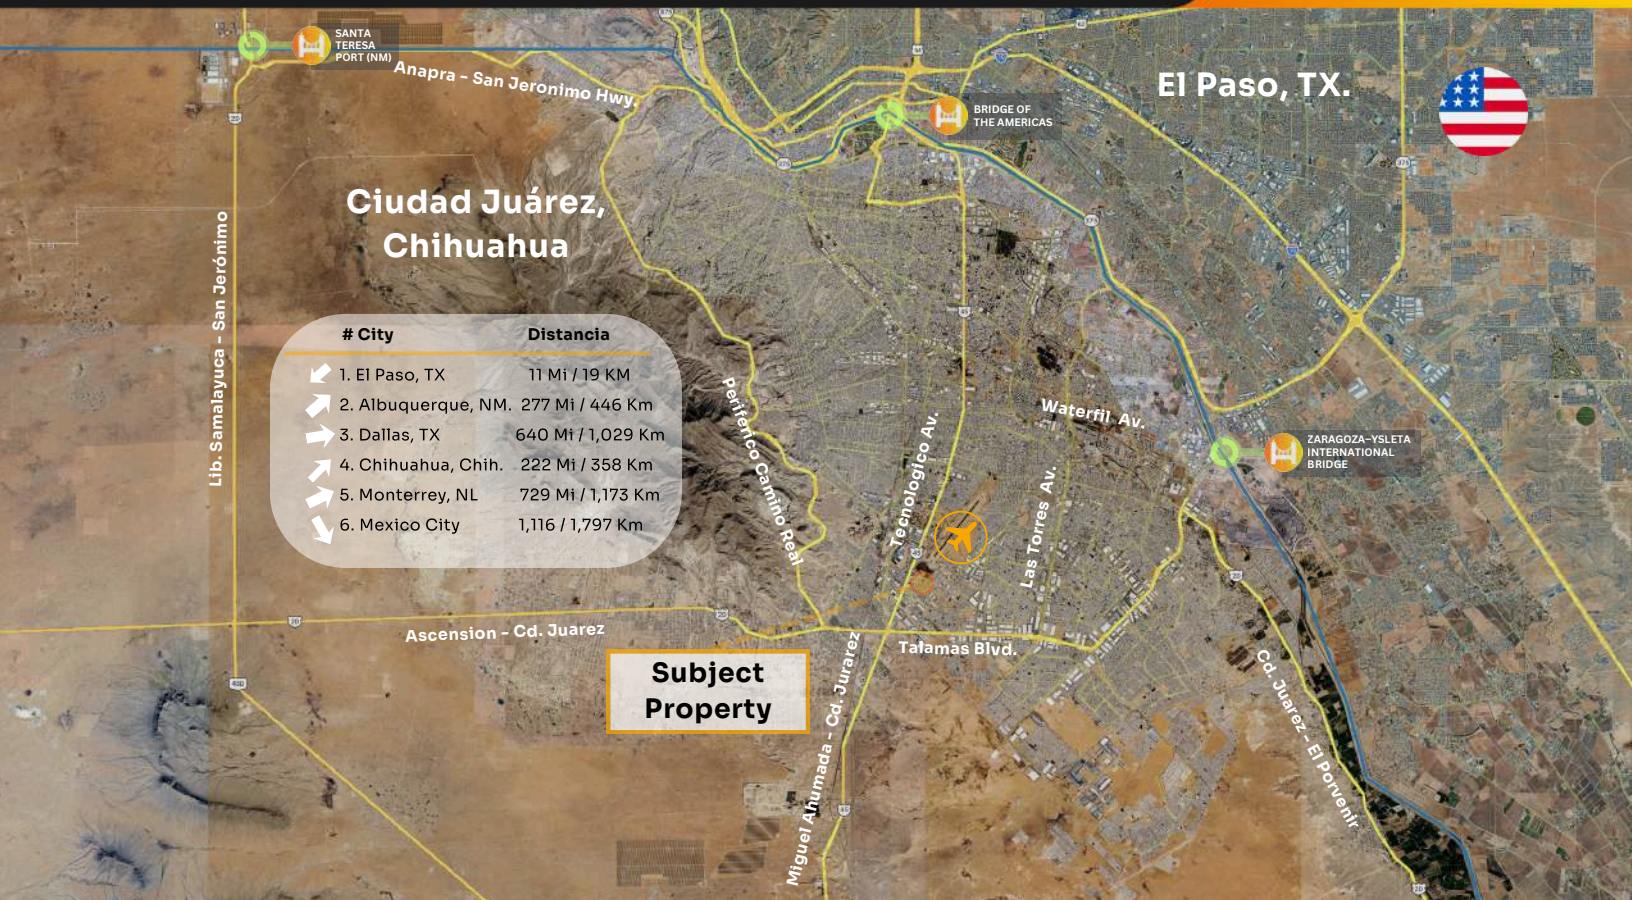

Flexspace Puente Alto

Av. Tecnológico 9472, Int. B Col. Puente Alto, Ciudad Juárez, Chihuahua

**↗ Available Building
↘ for Lease**

**AVAILABLE AREA:
43,056 SF / 4,000 SQM**

[click / scan
for location](#)

Location

# City	Distancia
1. El Paso, TX	11 Mi / 19 KM
2. Albuquerque, NM.	277 Mi / 446 Km
3. Dallas, TX	640 Mi / 1,029 Km
4. Chihuahua, Chih.	222 Mi / 358 Km
5. Monterrey, NL	729 Mi / 1,173 Km
6. Mexico City	1,116 / 1,797 Km